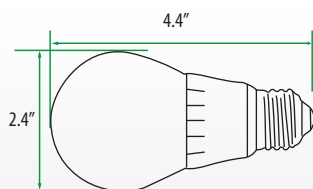

General Usage

- Table/Floor lamps
- Wall Sconces
- Pendants

Order Code	Model Number	ES	Watts	Base	Volts	Hour Rating	Beam Angle	Initial Lumens	CCT (K)	CRI	M.O.L. (inch)	Case Qty.
1762126	VIV-A19/6W/27/D		6	E26	120	25,000	330°	450	2700	80	4.4	40
1762237	VIV-A19/6W/30/D		6	E26	120	25,000	330°	450	3000	80	4.4	40
1762455	VIV-A19/6W/40/D		6	E26	120	25,000	330°	450	4000	80	4.4	40
1762125	VIV-A19/8.5W/27/D		8.5	E26	120	25,000	330°	800	2700	80	4.4	40
1762271	VIV-A19/8.5W/30/D		8.5	E26	120	25,000	330°	800	3000	80	4.4	40
1762454	VIV-A19/8.5W/40/D		8.5	E26	120	25,000	330°	800	4000	80	4.4	40