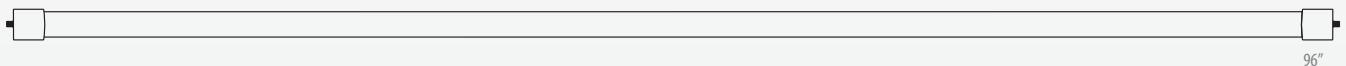

### Dimensions

24"

96"

Order Code	Model Number	Description	DLC	Lamp Power	Sys. Power	Base	Voltage (V)	Init. Lum.	Beam Angle	CCT (K)	CRI	MOL (in)	CS Qty
<b>Linear Tubes</b>													
1765200	VIV-T8DF/42W/30/F	T8 Direct Fit 8ft 42W G13 30K Frost	-	38	42	Single Bin	120-277,347	4150	180°	3000	≥83	96	20
1765300	VIV-T8DF/42W/35/F	T8 Direct Fit 8ft 42W G13 35K Frost	-	38	42	Single Bin	120-277,347	4250	180°	3500	≥83	96	20
1765400	VIV-T8DF/42W/40/F	T8 Direct Fit 8ft 42W G13 40K Frost	-	38	42	Single Bin	120-277,347	4350	180°	4000	≥83	96	20
1765500	VIV-T8DF/42W/50/F	T8 Direct Fit 8ft 42W G13 50K Frost	-	38	42	Single Bin	120-277,347	4500	180°	5000	≥83	96	20
<b>U-Bend Tubes</b>													
1763218	VIV-T8DF/U/20W/30/F	T8 Direct Fit U-Bend 20W G13 30K Frost	-	17	20	G13	120-277,347	2000	180°	3000	≥83	24	24
1763301	VIV-T8DF/U/20W/35/F	T8 Direct Fit U-Bend 20W G13 35K Frost	-	17	20	G13	120-277,347	2050	180°	3500	≥83	24	24
1763417	VIV-T8DF/U/20W/40/F	T8 Direct Fit U-Bend 20W G13 40K Frost	-	17	20	G13	120-277,347	2100	180°	4000	≥83	24	24
1763502	VIV-T8DF/U/20W/50/F	T8 Direct Fit U-Bend 20W G13 50K Frost	-	17	20	G13	120-277,347	2200	180°	5000	≥83	24	24
1762783	VIV-T8DF4/U/13W/30/F	T8 Direct Fit U-Bend 13W G13 30K Frost DLC		13	16	G13	120-277,347	1800	180°	3000	≥83	24	24
1762363	VIV-T8DF4/U/13W/35/F	T8 Direct Fit U-Bend 13W G13 35K Frost DLC		13	16	G13	120-277,347	1800	180°	3500	≥83	24	24
1762865	VIV-T8DF4/U/13W/40/F	T8 Direct Fit U-Bend 13W G13 40K Frost DLC		13	16	G13	120-277,347	1850	180°	4000	≥83	24	24
1762540	VIV-T8DF4/U/13W/50/F	T8 Direct Fit U-Bend 13W G13 50K Frost DLC		13	16	G13	120-277,347	1900	180°	5000	≥83	24	24