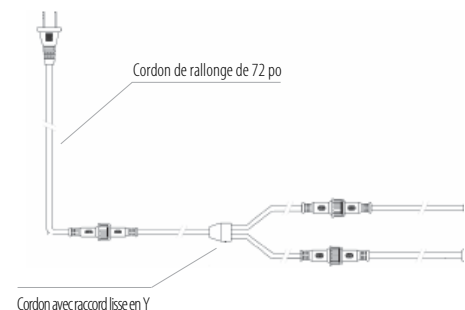

LAMPE DEL

Série VIVID

TUBE T8 DEL Dérivation du ballast, Nano-congérateur/chambre froide

Conçu pour les applications de congélateur et chambre froide

Garantie limitée de 5 ans

Plage de température d'exploitation de -30 °C ~ +45 °C

Spécifications du produit

Code pour commander	Numéro du modèle	Description	Puissance de la lampe (W)	Puissance du système (W)	Lumens initiaux (lm)	Tension (V)	Classement en heure	Angle du faisceau	TCP (K)	IRC	L.T.M. (po)	Qté par boîte
1753400	VIV-T8BPSP/N/18W/40/F/FC (4FT)	Dérivation nano 4 pi 18W G13 40K givrée incassable congélateur/chambre froide	18	18	2 250	120-277	50 000	160	4 000	83	48 po	10
1754400	VIV-T8BPSP/N/22W/40/F/FC/5FT	Dérivation nano 5 pi 22W G13 40K givrée incassable congélateur/chambre froide	22	22	2 750	120-277	50 000	160	4 000	83	60 po	10
1754401	VIV-T8BPSP/N/26W/40/F/FC/6FT	Dérivation nano 6 pi 26W G13 40K givrée incassable congélateur/chambre froide	26	26	3 250	120-277	50 000	160	4 000	83	72 po	10
3660376	VIV-T8/FC/6C	Cordon d'alimentation 6' VIVID pour congélateur et réfrigérateur										
3660377	VIV-T8/FC/3J	Ligne de connexion 3' IP65 VIVID pour congélateur et réfrigérateur										
3660378	VIV-T8/FC/YJ	Ligne de dérivation en "Y" IP65 VIVID pour congélateur et réfrigérateur										
3660379	VIV-T8/FC/MTG	Supports de montage VIVID pour congélateur et réfrigérateur (2/pqt.)										

VIV-T8/FC/MTG

Accessoires

Cordon de rallonge de 36 po

Cordon de rallonge de 72 po

Cordon avec raccord lisse en Y