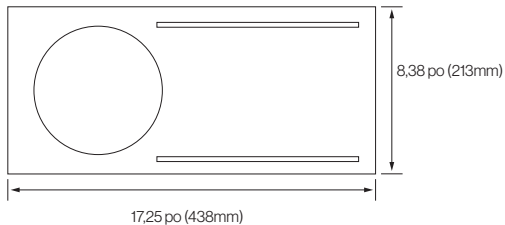

Plaque de découpe 6 po ouvertures d'encastré

PL-AMP6

No de commande : 3660060

Une plaque pour les luminaires DEL encastrés de 6 po Turolight

Modèles	Image du produit	Modèles	Image du produit
EDA-SP/6 (6 po)		RGD-CDR/6 (6 po)	
RGD-SP3/6 (6 po)		RGD-CDF/6 (6 po)	
RGD-SP2/6 (6 po)			
RGD-SP/6 (6 po)			