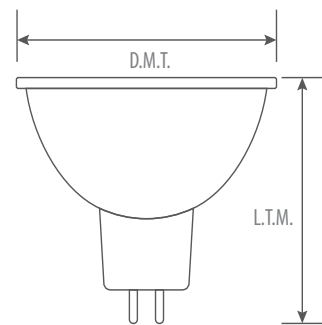

*Pour les modèles applicables, se reporter à la spécification sur le produit ci-dessous.

Dessin dimensionnel

Information sur la commande Exemple: VASO-MR16/5W/30/WFL40/GU10/D

Nom de la gamme	Type de luminaire	Puissance (W)	TCP (K)	Angle de faisceau	Culot	Intensité variable
VASO	MR16 MR16/T3	5W 6W	30 (3 000K) 40 (4 000K)	WFL35 (35°) WFL40 (40°)	GU10 GU5.3	D (intensité variable)

Spécifications du produit

Code pour commander	Energy Star	Número du modèle	Puissance (W)	Replacement Incandescent	Culot	Tension (V)	Classement en heure	Angle de faisceau	Lumens initiaux (lm)	TCP (K)	IRC	I.L.C.F.	Application luminaire fermé	Endroit humide	D.M.T. (PO)	L.T.M. (po)	Qté par boîte
1751202	-	VASO-MR16/5W/30/WFL40/GU10/D	5	50W	GU10	120	15 000	40°	500	3 000	80	680	-	0	1,97	2,11	100
1751402	-	VASO-MR16/5W/40/WFL40/GU10/D	5	50W	GU10	120	15 000	40°	500	4 000	80	680	-	0	1,97	2,11	100
1752224	Oui	VASO-MR16/T3/6W/30/WFL35/GU5.3/D	6	40W	GU5.3	12	15 000	35°	450	3 000	80	877	0	0	1,97	1,8	50