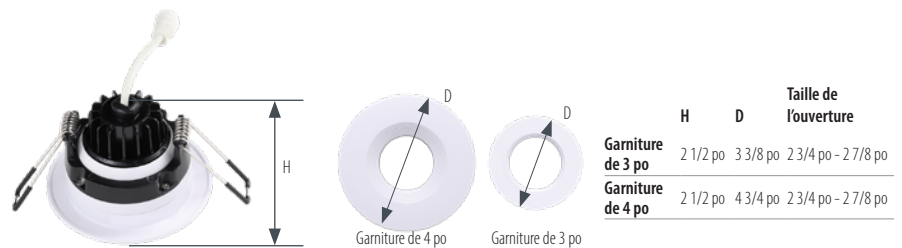

LUMINAIRE DEL

Série RIGID

Gimbal DEL 4 po RGD-CHY2

Luminaire DEL à cardan 4 po, 5 TCP commutables

Garantie limitée de 5 ans

Plage de température d'exploitation de -20 °C ~ +40 °C

Caractéristiques et avantages

- 5 couleurs de températures (TCP) commutables
- Disponible en nickel brossé, noir, or et blanc
- Entrée de 120V, FP>0,94, angle de faisceau de 40°
- Réglage sur une rotation de 360°
- Gradation TRIAC possible, IRC élevé 80+
- Homologué pour les plafonds isolés, câble de 6 pi
- Garniture de 4 po par défaut, garniture de 3 po vendues séparément
- Homologué pour les endroits humides

Dessin dimensionnel

Information sur la commande Exemple: RGD-CHY2/4/8W/5CCT/WH/D

Nom de la gamme	Type de luminaire	Taille de la garniture	Puissance (W)	TCP (Kelvin)	Couleur de la garniture	Intensité variable
RGD (Rigid)	CHY2 (module et pilote, luminaire à cardan, 5 TCP commutables)	4 (4 po)	8W	5TCP (27/30/35/40/50K)	WH (Blanc) BN (Nickel brossé) BLK (Noir) GD (Or)	D (gradation TRIAC)