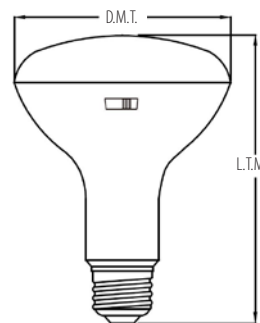

## Dessin dimensionnel

## Spécifications du produit

Code pour commander	Numéro du modèle	Puissance (W)	Culot	Tension (V)	Classement en heure	Angle du faisceau	Lumens initiaux (lm)	TCP (K)	IRC	Application luminaire fermé	Endroit humide	Intensité variable	D.M.T. (po)	L.T.M. (po)	Qté par boîte
1782008	HD-BR30/I90/8.5W/5CCT/D	8.5W	E26	120	25 000	110°	650	27/30/35/40/50	90	0	0	0	3,74	4,96	40