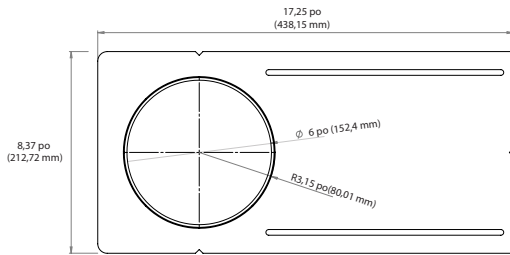

Plaque de découpe multiple pour encastré

PL-AMP6-MULTI-VPLUS

No de commande : #3660364

Une seule plaque pour les luminaires encastrés DEL de 6 po de Turolight

Modèle	Image du produit
RGD-CDR/6 (6 po) RGD-CDR/A/6 (6 po)	
EDA-SP/6 (6 po) RGD-SP3/6 (6 po), RGD-SP2/6 (6 po), RGD-SP/6 (6 po)	
SEL-SP/FR/6 (6 po)	