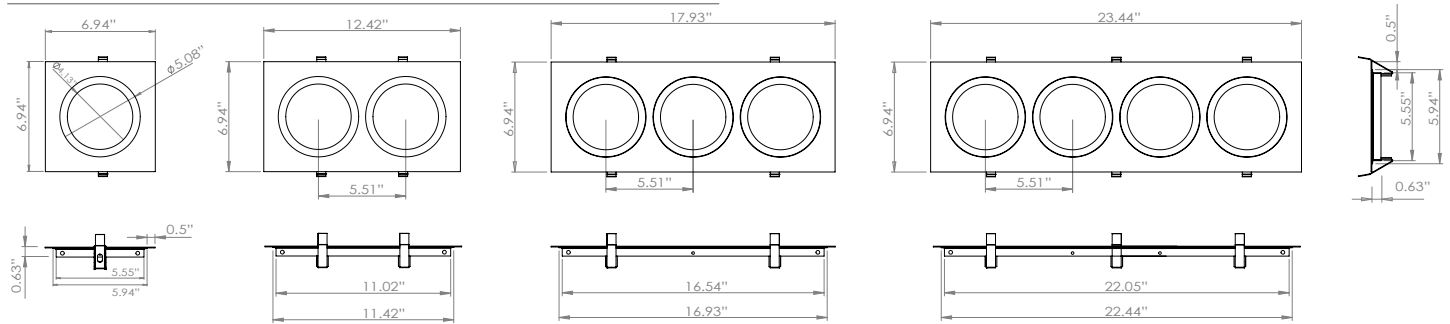

### Apply to Models

EDA-ECL/4 (4")

RGD-ECL/4 (4")

### Product Image

### Dimensional Drawing

### Product Specification

Ordering Code	Model Number	Description	Cut Hole Sizes	Case QTY.
3660303	RGD-ECL/4/Frame/4light/WH	4", 4 Lights Frame, White	22.76" x 6.30"	6
3660304	RGD-ECL/4/Frame/3light/WH	4", 3 Lights Frame, White	17.24" x 6.30"	10
3660305	RGD-ECL/4/Frame/2light/WH	4", 2 Lights Frame, White	11.73" x 6.30"	10
3660306	RGD-ECL/4/Frame/1light/WH	4", 1 Light Frame, White	6.30" x 6.30"	20