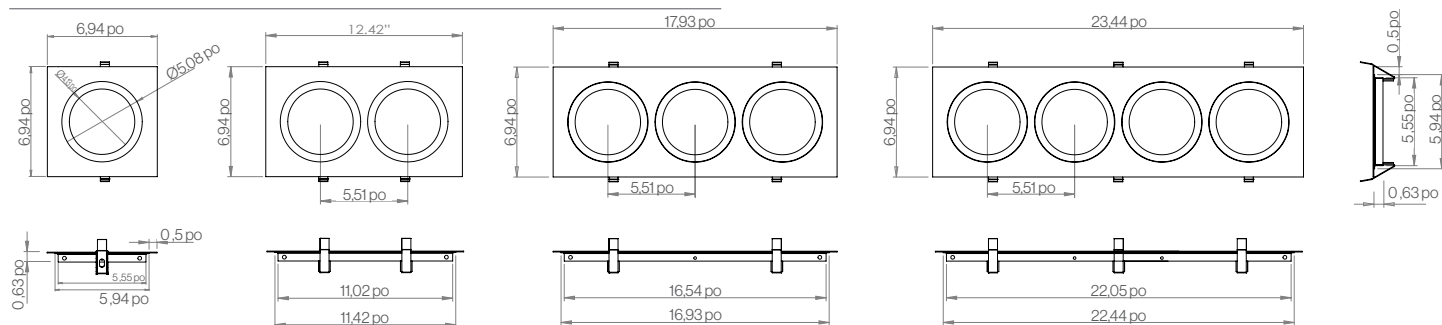

## Cadre RGD-ECL/4

S'utilise avec les modèles

Image du produit

EDA-ECL/4 (4 po)

RGD-ECL/4 (4 po)

### Dessin dimensionnel

### Information sur la commande Exemple: RGD-ECL/4/Frame/4light/WH

Nom de la gamme	Type de luminaire	Cadre	Forme	Fini
RGD (Rigid)	ECL (encastré Eclipse)	4/Frame (cadre de 4 po)	1light (1 encastré) 2light (2 encastrés) 3light (3 encastrés) 4light (4 encastrés)	WH (blanc)

### Spécification du produit

Code pour commander	Numéro du modèle	Description	Taille de l'ouverture	Qté par boîte
3660303	RGD-ECL/4/Frame/4light/WH	4 po, cadre pour 4 encastrés, blanc	22,76 po × 6,30 po	6
3660304	RGD-ECL/4/Frame/3light/WH	4 po, cadre pour 3 encastrés, blanc	17,24 po × 6,30 po	10
3660305	RGD-ECL/4/Frame/2light/WH	4 po, cadre pour 2 encastrés, blanc	11,73 po × 6,30 po	10
3660306	RGD-ECL/4/Frame/1light/WH	4 po, cadre pour 1 encastré, blanc	6,30 po × 6,30 po	20