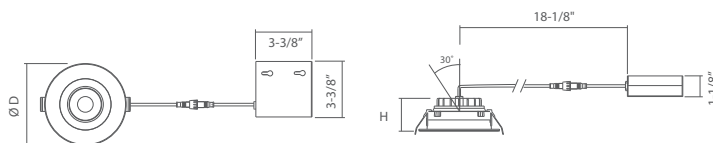

Encastré DEL à cardan en retrait

RGD-ECL/DTW	Secteur	Plage de puissance (W)	Plage de lumens
	Commercial et résidentiel	12W	900 lm

Caractéristiques

- Luminaire DEL à cardan de 3,5 po et 4 po, IRC de 90, étanche, inclinaison réglable
- Gradation vers le chaud 3 000K-1800K
- Homologué pour les endroits mouillés avec une température d'exploitation de -20 °C à 40 °C
- TCP sélectionnable sur le site (2 700K, 3 000K, 3 500K, 4 000K et 5 000K)
- Finition blanc

Pilote :

Pilote DEL 120V avec une plage de température d'exploitation de -20 °C - 40 °C.

DEL :

Gradation vers le chaud 3 000K-1800K.

Contrôles :

Gradateur TRIAC/ELV.

Candela polaire

Dessin dimensionnel

	H	P	Ouverture
RGD-ECL/4/12W/DTW	2-1/2 po	5 po	4-1/4 po

Applications

Bureaux

Hôtels

Résidences

Encastré DEL à cardan en retrait

RGD-ECL/DTW	Secteur	Plage de puissance (W)	Plage de lumens
	Commercial et résidentiel	12W	900 lm

Information sur la commande Exemple: RGD-ECL/4/12W/DTW/120/WH/D

Nom de la gamme	Type de luminaire	Taille	Puissance (W)	TCP (Kelvin)	Tension	Finis de la garniture	Intensité variable
RGD (Rigid)	ECL (Encastré DEL à cardan en retrait)	4 (4 po)	12W	DTW (gradation vers le chaud)	120 (120V)	WH (blanc)	D (gradation TRIAC)