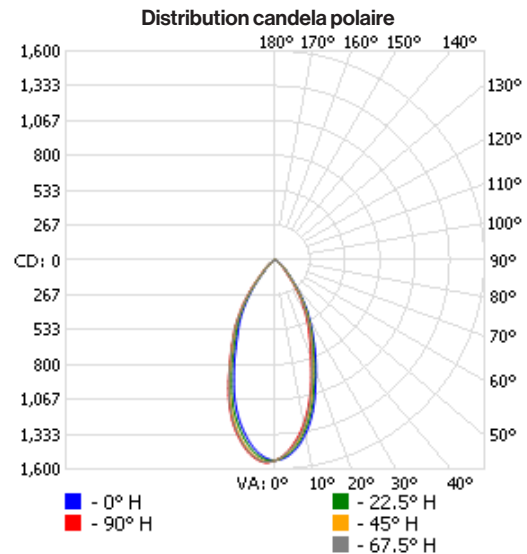

Encastré DEL à cardan en retrait

RGD-ECL/DTW	Secteur	Plage de puissance (W)	Plage de lumens
	Commercial et résidentiel	12W	900 lm

Caractéristiques

- Luminaire DEL à cardan de 3,5 po et 4 po, IRC de 90, étanche, inclinaison réglable
- Gradation vers le chaud 3 000K-1800K
- Homologué pour les endroits mouillés avec une température d'exploitation de -20 °C à 40 °C
- TCP sélectionnable sur le site (2 700K, 3 000K, 3 500K, 4 000K et 5 000K)
- Finition blanc

Pilote :

Pilote DEL 120V avec une plage de température d'exploitation de -20 °C - 40 °C.

DEL :

Gradation vers le chaud 3 000K-1800K.

Contrôles :

Gradateur TRIAC/ELV.

Candela polaire

Dessin dimensionnel

	H	P	Ouverture
RGD-ECL/4/12W/DTW	2-1/2 po	5 po	4-1/4 po

Applications

Bureaux

Hôtels

Résidences

Encastré DEL à cardan en retrait

RGD-ECL/DTW	Secteur	Plage de puissance (W)	Plage de lumens
	Commercial et résidentiel	12W	900 lm

Information sur la commande Exemple: RGD-ECL/4/12W/DTW/120/WH/D

Nom de la gamme	Type de luminaire	Taille	Puissance (W)	TCP (Kelvin)	Tension	Finis de la garniture	Intensité variable
RGD (Rigid)	ECL (Encastré DEL à cardan en retrait)	4 (4 po)	12W	DTW (gradation vers le chaud)	120 (120V)	WH (blanc)	D (gradation TRIAC)