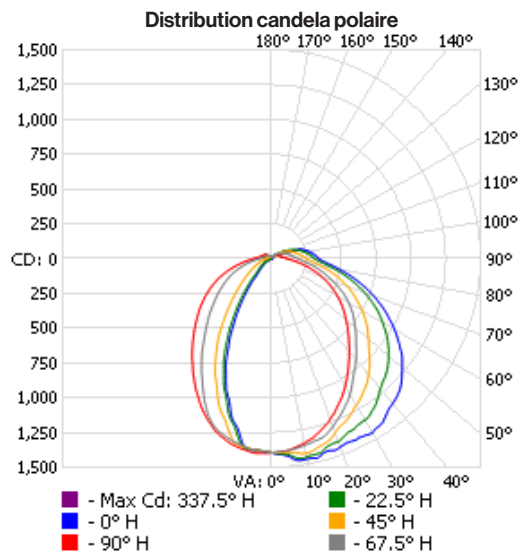

Candela polaire

Applications

Centres commerciaux

Hôtels

Industrie

Complexe de bureaux