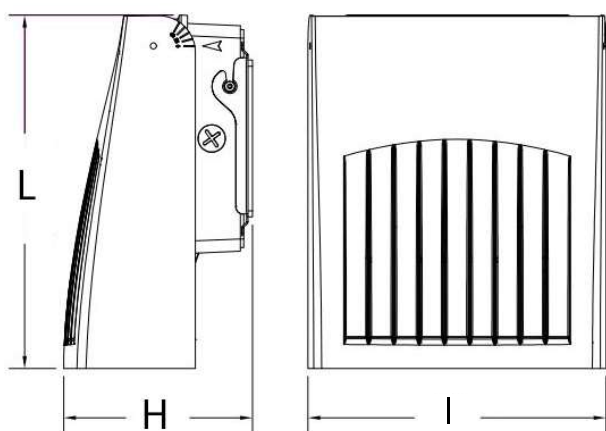

Applique murale DEL réglable

SSL-WP2T+

Secteur	Plage de puissance (W)	Plage de lumens
Universel	Puissance (W) sélectionnable (15W-75W)	1950-9 750 lm

Caractéristiques

- Pack mural compact au design moderne avec diffuseur en verre trempé résistant aux chocs pour une longue durée de vie et un fonctionnement sans problème.
- Homologué pour les endroits mouillés avec une température d'exploitation de -40 °C - 50 °C
- TCP (3 000K, 4 000K et 5 000K) et puissances (15W-30W pour 30M et 40W - 75W pour le modèle 75L) sélectionnables sur le site
- Efficacité de ≥ 130 lm/W avec pilote DEL à auto-captation 120-347V

Spécifications

Boîtier :

Boîtier d'aluminium moulé sous pression pour garantir une meilleure gestion thermique.

Optique :

Couvercle de verre résistant aux UV avec distribution de lumière de type III.

Montage :

Montage en surface

Pilote :

Pilote DEL à auto-captation 120-347V avec une plage de température d'exploitation de -40 °C - 50 °C.

DEL :

TCP sélectionnable sur le site de 3 000K, 4 000K et 5 000K. Efficacité de ≥ 130 lm/w.

Contrôles :

Compatible avec la gradation 0-10V.

Dessin dimensionnel

Tête réglable de 0° à 90°

Candela polaire

Applications

Centres commerciaux

Hôtels