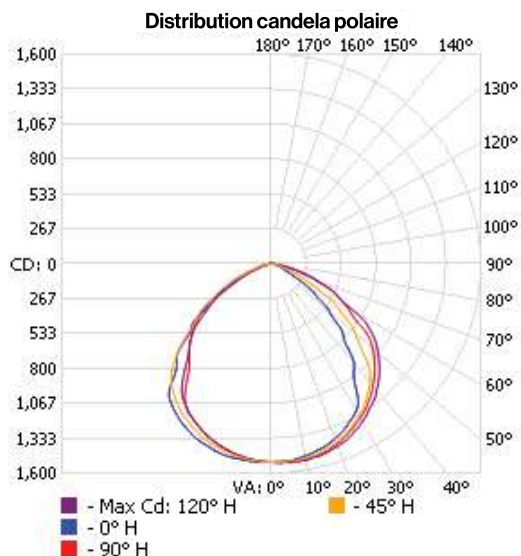

Montage en surface

Pilote :

Pilote DEL à auto-captation 120-347V avec une plage de température d'exploitation de -40 °C - 50 °C.

DEL :

TCP sélectionnable sur le site de 3 000K, 4 000K et 5 000K. Efficacité de ≥ 130 lm/w.

Contrôles :

Compatible avec la gradation 0-10V.

Dessin dimensionnel

Tête réglable de 0° à 90°

Candela polaire

Applications

Centres commerciaux

Hôtels

Résidentiel

Complexe de bureaux

Applique murale DEL réglable

SSL-WP2T+	Secteur	Plage de puissance (W)	Plage de lumens
	Universel	Puissance (W) sélectionnable (15W-75W)	1950-9 750 lm

Information sur la commande Exemple : SSL-WP2T/30M/MW/MK/120-347V/D/DB

Nom de la gamme	Type de luminaire	Type	Puissance (W)	TCP	Tension	Intensité variable	Finis
SSL (éclairage à semi-conducteurs)	WP2T+ (applique mural DEL réglable)	30M (30W max. taille moyenne) 75L (75W max. grande taille)	MW (puissance (W) sélectionnable)	MK (Kelvin sélectionnable/TCP)	120-347V	D (intensité variable)	DB (bronze foncé) BK (noir)