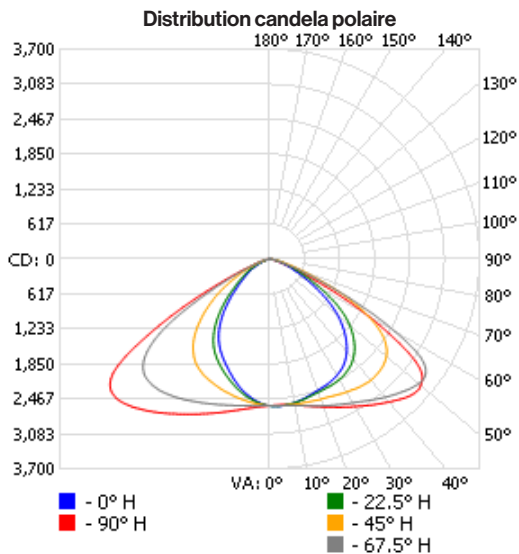

Applique murale DEL à défilement total

SSL-WP3T+

Secteur	Plage de puissance (W)	Plage de lumens
Commercial et industriel	Puissance (W) sélectionnable (25W-120W)	3 350-16 080 lm

Caractéristiques

- Applique murale compacte moderne avec diffuseur de verre pour une longue durée de vie et une opération sans souci
- IP65, homologué pour les endroits mouillés avec une température d'exploitation de -40 °C - 50 °C
- TCP (3 000K, 4 000K et 5 000K) et puissances (25W-60W pour 60M et 80W - 120W pour le modèle 120L) sélectionnables sur le site
- Efficacité de ≥ 134 lm/W avec pilote DEL à auto-captation 120-347V

Pilote DEL à auto-captation 120-347V avec une plage de température d'exploitation de -40 °C - 50 °C.

DEL :

TCP sélectionnable sur le site de 3 000K, 4 000K et 5 000K. Efficacité de ≥ 134 lm/w.

Contrôles :

Compatible avec la gradation 0-10V, détecteur à cellule photoélectrique.

Dessin dimensionnel

	L	W	H
SSL-WP3T+/60M	10,63 po	9,33 po	6,85 po
SSL-WP3T+/120L	13,27 po	9,33 po	8,11 po

Candela polaire

Applications