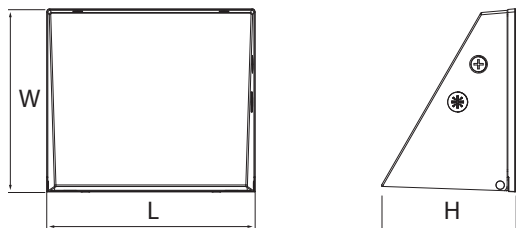

Compatible avec la gradation 0-10V, détecteur à cellule photoélectrique.

Dessin dimensionnel

	L	W	H
SSL-WP3T+/60M	10,63 po	9,33 po	6,85 po
SSL-WP3T+/120L	13,27 po	9,33 po	8,11 po

Candela polaire

Applications