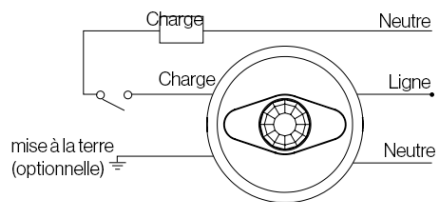

# Détecteur infrarouge passif Bluetooth plafond

TL-TUROSMART	No modèle	Code commande	Installation
	TL-TUROSMART/SENSOR/PIR/CEILING/120-347V	#1962006	Installé sur le site

Le TL-TUROSMART/SENSOR/PIR/CEILING/120-347V profilé utilise la technologie à infrarouge passif (PIR). Il s'installe au plafond et offre une allure plate, discrète et une couverture sur 360 degrés.

## Points saillants

- Détecteur à infrarouge passif
- Bluetooth® SIG maillé
- Indicateur DEL de mouvement
- Hauteur de montage jusqu'à 12 pieds.
- Configuration de montage de 360°
- Connecteur basse tension

## Caractéristiques

- Convertisseur de signal de Bluetooth à MARCHÉ/ARRÊT, réseau maillé Bluetooth®
- Un réseau maillé, qui offre une distance de contrôle beaucoup plus longue, transmet les signaux reçus aux appareils environnants
- Dans un environnement extérieur typique, la plage typique pour une communication sans fil est de 40 m (150 pi)
- La plage actuelle varie selon l'installation sur le site
- Offert avec bouton de réinitialisation (en appuyant sur le bouton du détecteur pendant 5 secondes) et une réinitialisation à distance (appuyer sur les boutons « reset » + « ON / OFF » dans l'ordre)
- Antenne de bord

## Données techniques

Puissance à l'entrée	120/230 V (monophasé)/277/347 V CA, 50/60 Hz
Rayon de détection	6,1 m (20 pi) max.
Hauteur de montage	3,7 m (12 pi) max.
Angle de détection	360°
Plage à distance	15 m (50 pi) à l'intérieur, sans lumière à l'arrière
Détecteur de niveau de lumière intégré	Fonctionne de 10 à 300 pieds-bougies (107,6 à 3,229.2 lux)
Humidité	95% RH max.
Température d'exploitation	0°C - 55°C
Options de montage	4 boîtes de jonction carrées avec anneau de plâtrage pour boîte double; boîte de jonction octogonale de 4 po
Garantie	5 ans