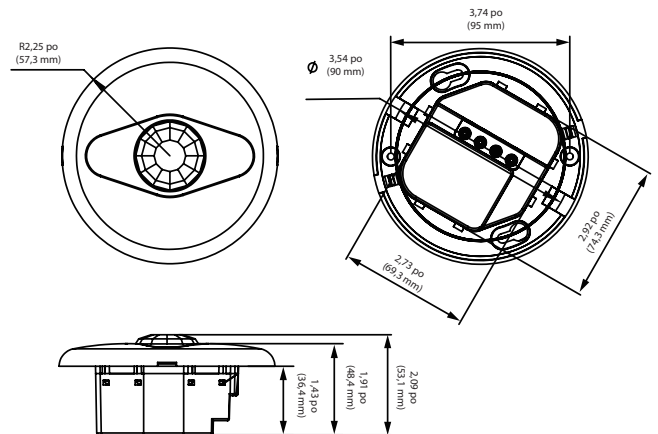

## Points saillants

- Détecteur à infrarouge passif
- Bluetooth® SIG maillé
- Indicateur DEL de mouvement
- Hauteur de montage jusqu'à 12 pieds.
- Configuration de montage de 360°
- Connecteur basse tension

## Caractéristiques

- Convertisseur de signal de Bluetooth à MARCHÉ/ARRÊT, réseau maillé Bluetooth®
- Un réseau maillé, qui offre une distance de contrôle beaucoup plus longue, transmet les signaux reçus aux appareils environnants
- Dans un environnement extérieur typique, la plage typique pour une communication sans fil est de 40 m (150 pi)
- La plage actuelle varie selon l'installation sur le site
- Offert avec bouton de réinitialisation (en appuyant sur le bouton du détecteur pendant 5 secondes) et une réinitialisation à distance (appuyer sur les boutons « reset » + « ON / OFF » dans l'ordre)
- Antenne de bord

## Schéma de câblage

## Données techniques

Puissance à l'entrée	120/230 V (monophasé)/277/347 V CA, 50/60 Hz
Rayon de détection	6,1 m (20 pi) max.
Hauteur de montage	3,7 m (12 pi) max.
Angle de détection	360°
Plage à distance	15 m (50 pi) à l'intérieur, sans lumière à l'arrière
Détecteur de niveau de lumière intégré	Fonctionne de 10 à 300 pieds-bougies (107,6 à 3,229.2 lux)
Humidité	95% RH max.
Température d'exploitation	0°C - 55°C
Options de montage	4 boîtes de jonction carrées avec anneau de plâtrage pour boîte double; boîte de jonction octogonale de 4 po
Garantie	5 ans