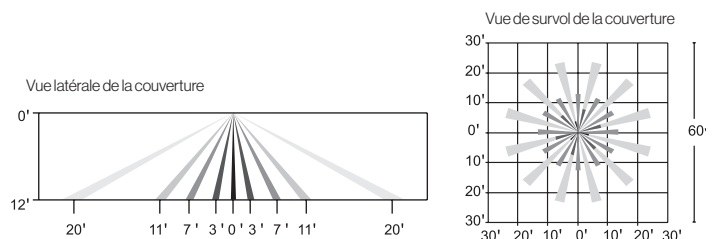

Couverture de détecteur