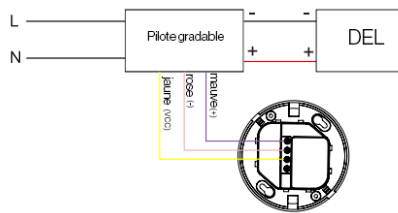

# Détecteur infrarouge passif Bluetooth plafond

TL-TUROSMART	No modèle	Code commande	Installation
	TL-TUROSMART/SENSOR/PIR/CEILING/LV	#1962003	Installé sur le site

Le TL-TUROSMART/SENSOR/PIR/CEILING/LV profilé utilise la technologie à infrarouge passif (PIR). Il s'installe au plafond et offre une allure plate, discrète et une couverture sur 360 degrés.

## Points saillants

- Détecteur à infrarouge passif
- Bluetooth® SIG maillé
- Indicateur DEL de mouvement
- Hauteur de montage jusqu'à 12 pieds.
- Configuration de montage de 360°
- Connecteur à basse tension

## Caractéristiques

- Convertisseur de signal de Bluetooth à MARCHÉ/ARRÊT, réseau maillé Bluetooth®
- Un réseau maillé, qui offre une distance de contrôle beaucoup plus longue, transmet les signaux reçus aux appareils environnants
- Dans un environnement extérieur typique, la plage typique pour une communication sans fil est de 40 m (150 pi)
- La plage actuelle varie selon l'installation sur le site
- Offert avec bouton de réinitialisation (en appuyant sur le bouton du détecteur pendant 5 secondes) et une réinitialisation à distance (appuyer sur les boutons « reset » + « ON / OFF » dans l'ordre)
- Antenne de bord

## Données techniques

Puissance à l'entrée	12-24VDC
Sortie de contrôle de gradation	0-10V, courant de signal de 25mA
Rayon de détection	6,1 m (20 pi) max.
Hauteur de montage	3,7 m (12 pi) max.
Angle de détection	360°
Plage à distance	15 m (50 pi) à l'intérieur, sans lumière à l'arrière
Détecteur de niveau de lumière intégré	Fonctionne de 10 à 300 pieds-bougies (107,6 à 3,229 lux)
Humidité	95% RH max.
Température d'exploitation	0°C - 55°C
Options de montage	4 boîtes de jonction carrées avec anneau de plâtrage pour boîte double; boîte de jonction octogonale de 4 po
Garantie	5 ans