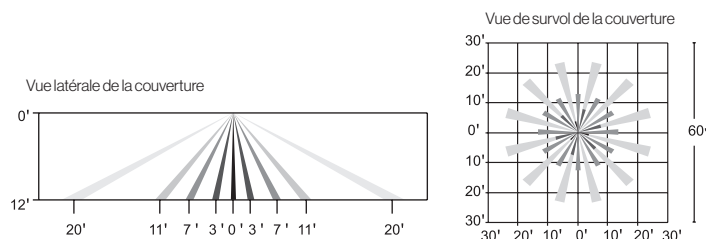

Couverture de détecteur