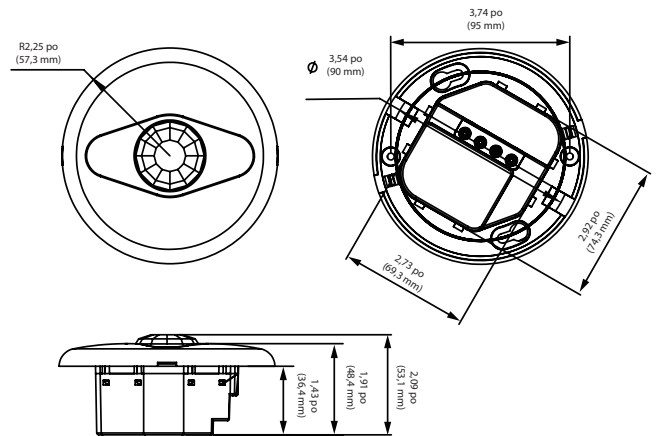

# Détecteur infrarouge passif Bluetooth plafond

TL-TUROSMART	No modèle	Code commande	Installation
	TL-TUROSMART/SENSOR/PIR/CEILING/LV	#1962003	Installé sur le site

Le TL-TUROSMART/SENSOR/PIR/CEILING/LV profilé utilise la technologie à infrarouge passif (PIR). Il s'installe au plafond et offre une allure plate, discrète et une couverture sur 360 degrés.

## Points saillants

- Détecteur à infrarouge passif
- Bluetooth® SIG maillé
- Indicateur DEL de mouvement
- Hauteur de montage jusqu'à 12 pieds.
- Configuration de montage de 360°
- Connecteur à basse tension

## Données techniques

Puissance à l'entrée	12-24VDC
Sortie de contrôle de gradation	0-10V, courant de signal de 25mA
Rayon de détection	6,1 m (20 pi) max.
Hauteur de montage	3,7 m (12 pi) max.
Angle de détection	360°
Plage à distance	15 m (50 pi) à l'intérieur, sans lumière à l'arrière
Détecteur de niveau de lumière intégré	Fonctionne de 10 à 300 pieds-bougies (107,6 à 3,229 lux)
Humidité	95% RH max.
Température d'exploitation	0°C - 55°C
Options de montage	4 boîtes de jonction carrées avec anneau de plâtrage pour boîte double; boîte de jonction octogonale de 4 po
Garantie	5 ans