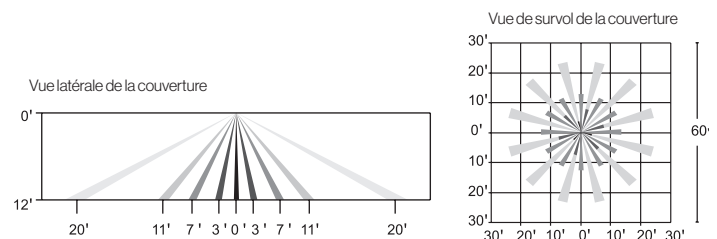

Couverture de détecteur