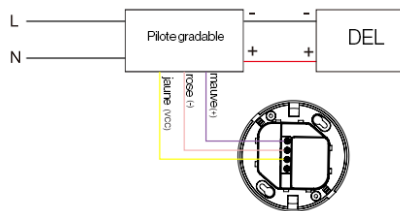

Détecteur infrarouge passif Bluetooth plafond

TL-TUROSMART	No modèle	Code commande	Installation
	TL-TUROSMART/SENSOR/PIR/CEILING/LV	#1962003	Installé sur le site

Le TL-TUROSMART/SENSOR/PIR/CEILING/LV profilé utilise la technologie à infrarouge passif (PIR). Il s'installe au plafond et offre une allure plate, discrète et une couverture sur 360 degrés.

Points saillants

- Détecteur à infrarouge passif
- Bluetooth® SIG maillé
- Indicateur DEL de mouvement
- Hauteur de montage jusqu'à 12 pieds.
- Configuration de montage de 360°
- Connecteur à basse tension

Caractéristiques

- Convertisseur de signal de Bluetooth à MARCHE/ARRÊT, réseau maillé Bluetooth®
- Un réseau maillé, qui offre une distance de contrôle beaucoup plus longue, transmet les signaux reçus aux appareils environnants
- Dans un environnement extérieur typique, la plage typique pour une communication sans fil est de 40 m (150 pi)
- La plage actuelle varie selon l'installation sur le site
- Offert avec bouton de réinitialisation (en appuyant sur le bouton du détecteur pendant 5 secondes) et une réinitialisation à distance (appuyer sur les boutons « reset » + « ON / OFF » dans l'ordre)
- Antenne de bord

Schéma de câblage

Données techniques

Puissance à l'entrée	12-24VDC
Sortie de contrôle de gradation	0-10V, courant de signal de 25mA
Rayon de détection	6,1 m (20 pi) max.
Hauteur de montage	3,7 m (12 pi) max.
Angle de détection	360°
Plage à distance	15 m (50 pi) à l'intérieur, sans lumière à l'arrière
Détecteur de niveau de lumière intégré	Fonctionne de 10 à 300 pieds-bougies (107,6 à 3,229 lux)
Humidité	95% RH max.
Température d'exploitation	0°C - 55°C
Options de montage	4 boîtes de jonction carrées avec anneau de plâtrage pour boîte double; boîte de jonction octogonale de 4 po
Garantie	5 ans