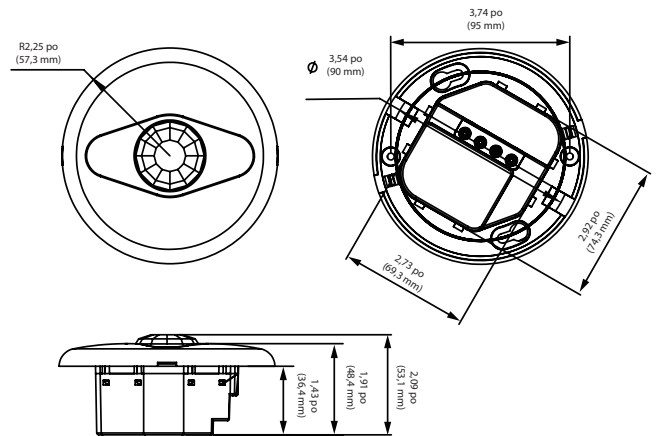

Détecteur infrarouge passif Bluetooth plafond

TL-TUROSMART	No modèle	Code commande	Installation
	TL-TUROSMART/SENSOR/PIR/CEILING/LV	#1962003	Installé sur le site

Le TL-TUROSMART/SENSOR/PIR/CEILING/LV profilé utilise la technologie à infrarouge passif (PIR). Il s'installe au plafond et offre une allure plate, discrète et une couverture sur 360 degrés.

Points saillants

- Détecteur à infrarouge passif
- Bluetooth® SIG maillé
- Indicateur DEL de mouvement
- Hauteur de montage jusqu'à 12 pieds.
- Configuration de montage de 360°
- Connecteur à basse tension

Caractéristiques

- Convertisseur de signal de Bluetooth à MARCHE/ARRÊT, réseau maillé Bluetooth®
- Un réseau maillé, qui offre une distance de contrôle beaucoup plus longue, transmet les signaux reçus aux appareils environnants
- Dans un environnement extérieur typique, la plage typique pour une communication sans fil est de 40 m (150 pi)
- La plage actuelle varie selon l'installation sur le site
- Offert avec bouton de réinitialisation (en appuyant sur le bouton du détecteur pendant 5 secondes) et une réinitialisation à distance (appuyer sur les boutons « reset » + « ON / OFF » dans l'ordre)
- Antenne de bord

Schéma de câblage

Données techniques

Puissance à l'entrée	12-24VDC
Sortie de contrôle de gradation	0-10V, courant de signal de 25mA
Rayon de détection	6,1 m (20 pi) max.
Hauteur de montage	3,7 m (12 pi) max.
Angle de détection	360°
Plage à distance	15 m (50 pi) à l'intérieur, sans lumière à l'arrière
Détecteur de niveau de lumière intégré	Fonctionne de 10 à 300 pieds-bougies (107,6 à 3,229 lux)
Humidité	95% RH max.
Température d'exploitation	0°C - 55°C
Options de montage	4 boîtes de jonction carrées avec anneau de plâtrage pour boîte double; boîte de jonction octogonale de 4 po
Garantie	5 ans