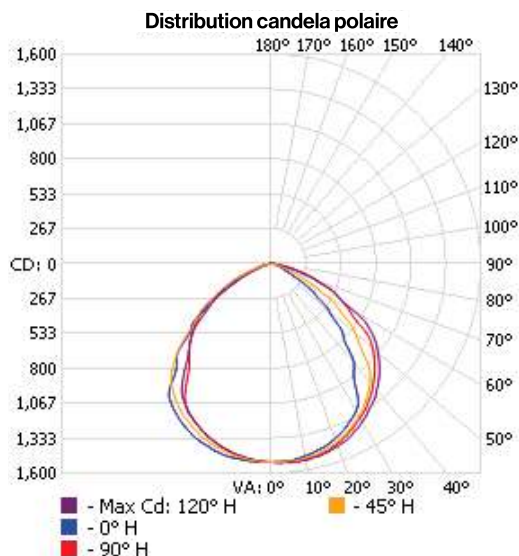

Applique murale DEL réglable

SSL-WP2T+

Secteur	Plage de puissance (W)	Plage de lumens
Universel	Puissance (W) sélectionnable (15W-75W)	1950-9 750 lm

Caractéristiques

- Pack mural compact au design moderne avec diffuseur en verre trempé résistant aux chocs pour une longue durée de vie et un fonctionnement sans problème.
- Homologué pour les endroits mouillés avec une température d'exploitation de -40 °C - 50 °C
- TCP (3 000K, 4 000K et 5 000K) et puissances (15W-30W pour 30M et 40W - 75W pour le modèle 75L) sélectionnables sur le site
- Efficacité de ≥ 130 lm/W avec pilote DEL à auto-captation 120-347V
- Cellule photoélectrique intégrée

Montage en surface

Pilote :

Pilote DEL à auto-captation 120-347V avec une plage de température d'exploitation de -40 °C - 50 °C.

DEL :

TCP sélectionnable sur le site de 3 000K, 4 000K et 5 000K. Efficacité de ≥ 130 lm/w.

Contrôles :

Compatible avec la gradation 0-10V.

Dessin dimensionnel

Tête réglable de 0° à 90°

Candela polaire

Applications

Centres commerciaux

Hôtels

Nom de la gamme	Type de luminaire	Type	Puissance (W)	TCP	Tension	Intensité variable	Finis
SSL (éclairage à semi-conducteurs)	WP2T+ (applique mural DEL réglable)	30M (30W max. taille moyenne) 75L (75W max. grande taille)	MW (puissance (W) sélectionnable)	MK (Kelvin sélectionnable/TCP)	120-347V	D (intensité variable)	DB (bronze foncé) BK (noir)