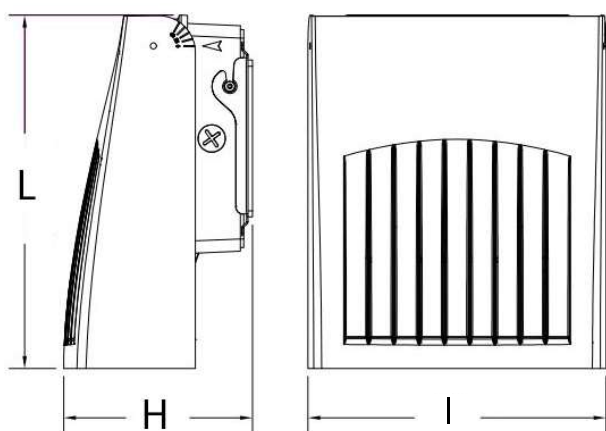

Applique murale DEL réglable

SSL-WP2T+

Secteur	Plage de puissance (W)	Plage de lumens
Universel	Puissance (W) sélectionnable (15W-75W)	1950-9 750 lm

Caractéristiques

- Pack mural compact au design moderne avec diffuseur en verre trempé résistant aux chocs pour une longue durée de vie et un fonctionnement sans problème.
- Homologué pour les endroits mouillés avec une température d'exploitation de -40 °C - 50 °C
- TCP (3 000K, 4 000K et 5 000K) et puissances (15W-30W pour 30M et 40W - 75W pour le modèle 75L) sélectionnables sur le site
- Efficacité de ≥ 130 lm/W avec pilote DEL à auto-captation 120-347V
- Cellule photoélectrique intégrée

Spécifications

Boîtier :

Boîtier d'aluminium moulé sous pression pour garantir une meilleure gestion thermique.

Optique :

Couvercle de verre résistant aux UV avec distribution de lumière de type III.

Montage :

Montage en surface

Pilote :

Pilote DEL à auto-captation 120-347V avec une plage de température d'exploitation de -40 °C - 50 °C.

DEL :

TCP sélectionnable sur le site de 3 000K, 4 000K et 5 000K. Efficacité de ≥ 130 lm/w.

Contrôles :

Compatible avec la gradation 0-10V.

Dessin dimensionnel

Tête réglable de 0° à 90°

Candela polaire

Applications

Centres commerciaux

Hôtels